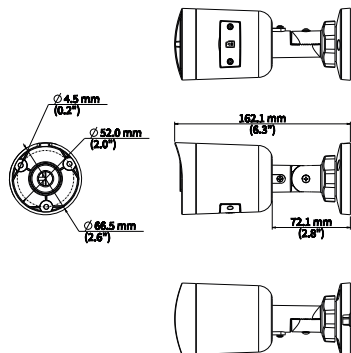

Габаритные размеры устройства