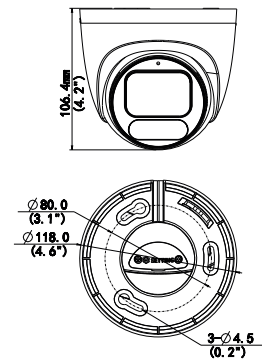

Габаритные размеры устройства